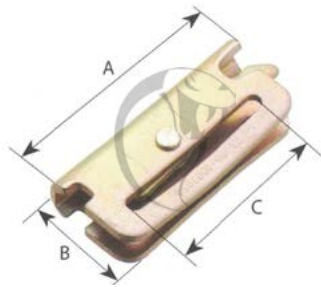

50MM/5T Swivel J Hook (IN)

Code	A mm	B mm	C mm	BS daN	W kg
H025	40	110	15	5000	0,3

50MM/3T Swivel J Hook (IN)

Code	A mm	B mm	C mm	BS daN	W kg
H026	40	110	13	3000	0,26

35MM/3T Swivel J Hook (OUT)

Code	A mm	B mm	C mm	BS daN	W kg
H027	40	115	13	3000	0,31

35MM/3T Swivel J Hook (IN)

Code	A mm	B mm	C mm	BS daN	W kg
H028	28	120	13	3000	0,26

50MM/5T Twisted Snap Hook

Code	A mm	B mm	C mm	BS daN	W kg
H029	52	155	6	5000	0,31

50MM/5T Flat Snap Hook

Code	A mm	B mm	C mm	BS daN	W kg
H030	52	155	6	5000	0,31

25MM/0,8T Flat Snap Hook

Code	A mm	B mm	C mm	BS daN	W kg
H031	28	52	4	800	0,08

75MM/10T Triangle Hook

Code	A mm	B mm	C mm	BS daN	W kg
H032	85	250	24	10000	1,95

50MM/5T Triangle Hook

Code	A mm	B mm	C mm	BS daN	W kg
H033	58	170	14	5000	0,55

50MM/2T E Hook

Code	A mm	B mm	C mm	BS daN	W kg
H034	72	30	52	2000	0,1

50MM/5T Krone Hook

Code	A mm	B mm	C mm	BS daN	W kg
H035	62	10	9	5000	0,21

75MM/10T D Ring

Code	A mm	B mm	C mm	BS daN	W kg
H036	80	90	15	10000	0,41