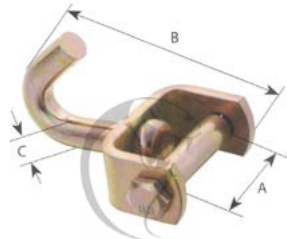

50MM/3T Single J Hook

Code	A mm	B mm	C mm	BS daN	W kg
H016	52	115	12,5	3000	0,27

35MM/3T Single J Hook

Code	A mm	B mm	C mm	BS daN	W kg
H017	38	95	12,5	3000	0,22

75MM/10T Claw Hook

Code	A mm	B mm	C mm	BS daN	W kg
H018	78	95	17	10000	0,56

50MM/5T Claw Hook

Code	A mm	B mm	C mm	BS daN	W kg
H019	52	62	12	5000	0,18

50MM/4T Claw Hook

Code	A mm	B mm	C mm	BS daN	W kg
H020	52	62	11	4000	0,16

35MM/3T Claw Hook

Code	A mm	B mm	C mm	BS daN	W kg
H021	38	50	9	3000	0,1

35MM/2T Claw Hook

Code	A mm	B mm	C mm	BS daN	W kg
H022	38	50	8	2000	0,09

50MM/5T Swivel J Hook (OUT)

Code	A mm	B mm	C mm	BS daN	W kg
H023	52	110	15	5000	0,48

50MM/3T Swivel J Hook (OUT)

Code	A mm	B mm	C mm	BS daN	W kg
H024	52	110	13	3000	0,38

50MM/5T Swivel J Hook (IN)

Code	A mm	B mm	C mm	BS daN	W kg
H025	40	110	15	5000	0,3

50MM/3T Swivel J Hook (IN)

Code	A mm	B mm	C mm	BS daN	W kg
H026	40	110	13	3000	0,26

35MM/3T Swivel J Hook (OUT)

Code	A mm	B mm	C mm	BS daN	W kg
H027	40	115	13	3000	0,31