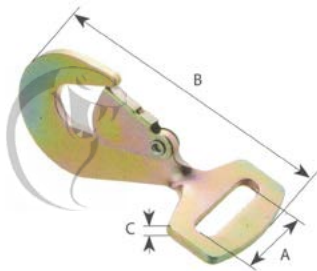

35MM/2T Claw Hook

Code	A mm	B mm	C mm	BS daN	W kg
H022	38	50	8	2000	0,09

50MM/5T Swivel J Hook (OUT)

Code	A mm	B mm	C mm	BS daN	W kg
H023	52	110	15	5000	0,48

50MM/3T Swivel J Hook (OUT)

Code	A mm	B mm	C mm	BS daN	W kg
H024	52	110	13	3000	0,38

50MM/5T Swivel J Hook (IN)

Code	A mm	B mm	C mm	BS daN	W kg
H025	40	110	15	5000	0,3

50MM/3T Swivel J Hook (IN)

Code	A mm	B mm	C mm	BS daN	W kg
H026	40	110	13	3000	0,26

35MM/3T Swivel J Hook (OUT)

Code	A mm	B mm	C mm	BS daN	W kg
H027	40	115	13	3000	0,31

35MM/3T Swivel J Hook (IN)

Code	A mm	B mm	C mm	BS daN	W kg
H028	28	120	13	3000	0,26

50MM/5T Twisted Snap Hook

Code	A mm	B mm	C mm	BS daN	W kg
H029	52	155	6	5000	0,31

50MM/5T Flat Snap Hook

Code	A mm	B mm	C mm	BS daN	W kg
H030	52	155	6	5000	0,31