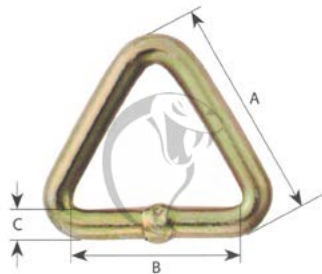

25MM/0,8T Flat Snap Hook

Code	A mm	B mm	C mm	BS daN	W kg
H031	28	52	4	800	0,08

75MM/10T Triangle Hook

Code	A mm	B mm	C mm	BS daN	W kg
H032	85	250	24	10000	1,95

50MM/5T Triangle Hook

Code	A mm	B mm	C mm	BS daN	W kg
H033	58	170	14	5000	0,55

50MM/2T E Hook

Code	A mm	B mm	C mm	BS daN	W kg
H034	72	30	52	2000	0,1

50MM/5T Krone Hook

Code	A mm	B mm	C mm	BS daN	W kg
H035	62	10	9	5000	0,21

75MM/10T D Ring

Code	A mm	B mm	C mm	BS daN	W kg
H036	80	90	15	10000	0,41

50MM/5T D Ring

Code	A mm	B mm	C mm	BS daN	W kg
H037	55	54	12	5000	0,22

40MM/5T D Ring

Code	A mm	B mm	C mm	BS daN	W kg
H060	40	55	12	5000	0,17

35MM/3T D Ring

Code	A mm	B mm	C mm	BS daN	W kg
H038	40	50	9	3000	0,09

50MM/5T Triangle Ring

Code	A mm	B mm	C mm	BS daN	W kg
H039	77	52	12	5000	0,19

50MM/3T Triangle Ring

Code	A mm	B mm	C mm	BS daN	W kg
H040	66	52	9,5	3000	0,1

35MM/1,5T Triangle Ring

Code	A mm	B mm	C mm	BS daN	W kg
H041	42	34	6,5	1500	0,04