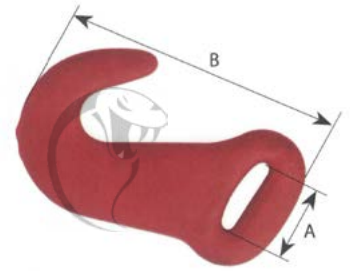

25MM/4,4T Car Lashing Hook

Code	A mm	B mm	BS daN	W kg
H049	30	94	2000	0,22