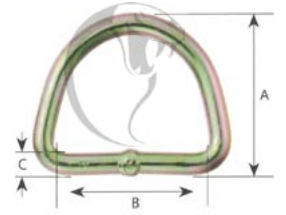

35MM/3T Swivel J Hook (IN)

Code	A mm	B mm	C mm	BS daN	W kg
H028	28	120	13	3000	0,26

50MM/5T Twisted Snap Hook

Code	A mm	B mm	C mm	BS daN	W kg
H029	52	155	6	5000	0,31

50MM/5T Flat Snap Hook

Code	A mm	B mm	C mm	BS daN	W kg
H030	52	155	6	5000	0,31

25MM/0,8T Flat Snap Hook

Code	A mm	B mm	C mm	BS daN	W kg
H031	28	52	4	800	0,08

75MM/10T Triangle Hook

Code	A mm	B mm	C mm	BS daN	W kg
H032	85	250	24	10000	1,95

50MM/5T Triangle Hook

Code	A mm	B mm	C mm	BS daN	W kg
H033	58	170	14	5000	0,55

50MM/2T E Hook

Code	A mm	B mm	C mm	BS daN	W kg
H034	72	30	52	2000	0,1

50MM/5T Krone Hook

Code	A mm	B mm	C mm	BS daN	W kg
H035	62	10	9	5000	0,21

75MM/10T D Ring

Code	A mm	B mm	C mm	BS daN	W kg
H036	80	90	15	10000	0,41