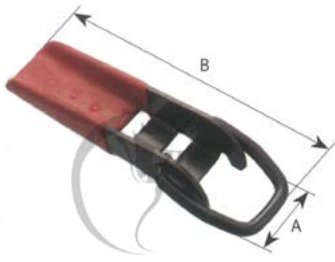

25MM/0,8T S Hook

Code	A mm	B mm	C mm	BS daN	W kg
H044	25	110	9	800	0,09

25MM/0,8T S Hook (With Keeper)

Code	A mm	B mm	C mm	BS daN	W kg
H045	25	120	8	800	0,12

25MM/1,5T S Hook

Code	A mm	B mm	C mm	BS daN	W kg
H046	25	95	11	1500	0,29