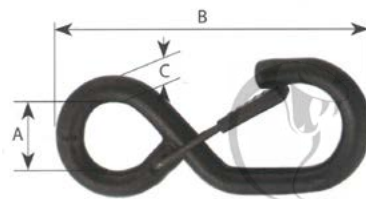

50MM/2T E Hook

Code	A mm	B mm	C mm	BS daN	W kg
H034	72	30	52	2000	0,1

50MM/5T Krone Hook

Code	A mm	B mm	C mm	BS daN	W kg
H035	62	10	9	5000	0,21

75MM/10T D Ring

Code	A mm	B mm	C mm	BS daN	W kg
H036	80	90	15	10000	0,41

50MM/5T Triangle Ring

Code	A mm	B mm	C mm	BS daN	W kg
H039	77	52	12	5000	0,19

50MM/3T Triangle Ring

Code	A mm	B mm	C mm	BS daN	W kg
H040	66	52	9,5	3000	0,1

35MM/1,5T Triangle Ring

Code	A mm	B mm	C mm	BS daN	W kg
H041	42	34	6,5	1500	0,04

25MM/0,8T S Hook

Code	A mm	B mm	C mm	BS daN	W kg
H044	25	110	9	800	0,09

25MM/0,8T S Hook (With Keeper)

Code	A mm	B mm	C mm	BS daN	W kg
H045	25	120	8	800	0,12

25MM/1,5T S Hook

Code	A mm	B mm	C mm	BS daN	W kg
H046	25	95	11	1500	0,29