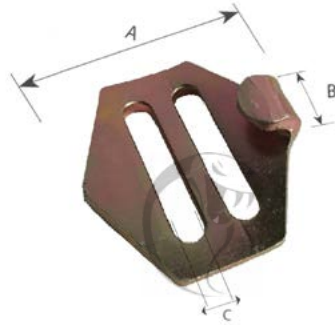

35MM/3T Swivel J Hook (IN)

Code	A mm	B mm	C mm	BS daN	W kg
H028	28	120	13	3000	0,26

50MM/5T Twisted Snap Hook

Code	A mm	B mm	C mm	BS daN	W kg
H029	52	155	6	5000	0,31

50MM/5T Flat Snap Hook

Code	A mm	B mm	C mm	BS daN	W kg
H030	52	155	6	5000	0,31

25MM/0,8T Flat Snap Hook

Code	A mm	B mm	C mm	BS daN	W kg
H031	28	52	4	800	0,08

75MM/10T Triangle Hook

Code	A mm	B mm	C mm	BS daN	W kg
H032	85	250	24	10000	1,95

50MM/5T Triangle Hook

Code	A mm	B mm	C mm	BS daN	W kg
H033	58	170	14	5000	0,55

50MM/2T E Hook

Code	A mm	B mm	C mm	BS daN	W kg
H034	72	30	52	2000	0,1

50MM/5T Krone Hook

Code	A mm	B mm	C mm	BS daN	W kg
H035	62	10	9	5000	0,21

75MM/10T D Ring

Code	A mm	B mm	C mm	BS daN	W kg
H036	80	90	15	10000	0,41